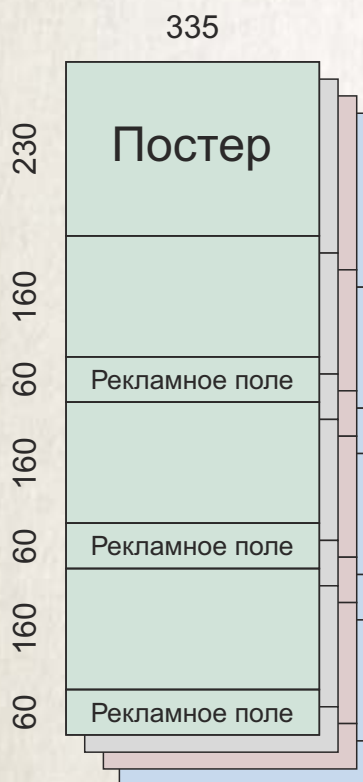

Постер

Формат 295x210 мм, картон 1ст мелования 255 гр, печать 4+0, глянцевая ламинация, пикколо

1 подложка

Формат 295x205 мм, высота рекламного поля - 60 мм, картон 1 ст мелования 255 гр, печать 4+0

2 подложки

Квартальный календарь на 3-х пружинах. Формат 295x825 мм.

Постер

Формат 295x210 мм, картон 1ст мелования 255 гр, печать 4+0, глянцевая ламинация, пикколо

3 подложки

Формат 295x205 мм, высота каждого рекламного поля - 60 мм, картон 1ст мелования 255 гр, без печати.

1 подложка

Формат 335x220 мм, высота рекламного поля - 60 мм, картон 1 ст мелования 255 гр, печать 4+0

2 подложки

Формат 295x205 мм, картон 1ст мелования 255 гр, без печати.

Календарные блоки

Формат 335x160 мм, офсетная бумага, 4 цвета на выбор.

Сборка на белую металлическую пружину, красный курсор.

Квартальный календарь миди с 3 рекламными полями.

Квартальный календарь на 3-х пружинах. Формат 335x890 мм.

Постер

Формат 335x230 мм, картон 1ст мелования 255 гр, печать 4+0, глянцевая ламинация, пикколо