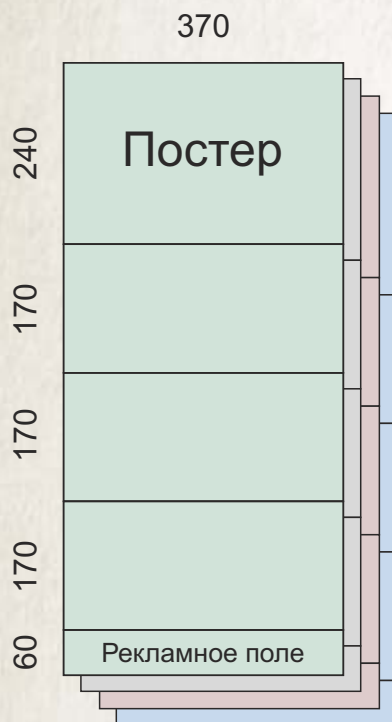

Печать квартальных календарей

Квартальный календарь макси с 1 рекламным полем.

Квартальный календарь на 3-х пружинах. Формат 370x830 мм.

Постер

Формат 370x240 мм, картон 1ст мелования 255 гр, печать 4+0, глянцевая ламинация, пикколо

1 подложка

Формат 370x230 мм, высота рекламного поля - 60 мм, картон 1 ст мелования 255 гр, печать 4+0

2 подложки

Формат 370x180 мм, картон 1ст мелования 255 гр, без печати.

Календарные блоки

Формат 370x170 мм, офсетная бумага, 4 цвета на выбор.

Сборка на белую металлическую пружину, красный курсор.