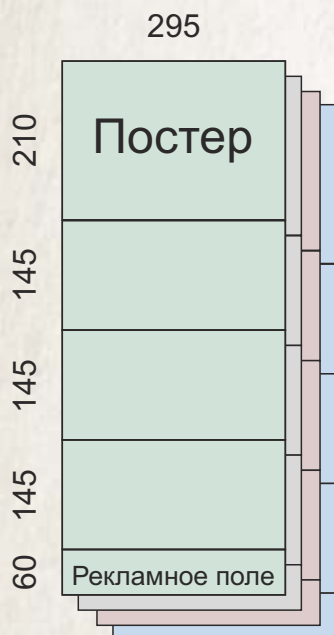

Рекламное агентство «Плюс»
Эксперт в рекламе!

+7(4742) 71-80-68

www.plusss.ru

718068@bk.ru

г. Липецк, ул. Семашко, 1
офис 220

Печать квартальных календарей

Квартальный календарь мини с 1 рекламным полем.

Квартальный календарь на 3-х пружинах. Формат 295x725 мм.

Постер

Формат 295x210 мм, картон 1ст мелования 255 гр, печать 4+0, глянцевая ламинация, пикколо

1 подложка

Формат 295x205 мм, высота рекламного поля - 60 мм, картон 1 ст мелования 255 гр, печать 4+0

2 подложки

Формат 295x155 мм, картон 1ст мелования 255 гр, без печати.

Календарные блоки

Формат 295x145 мм, офсетная бумага, 4 цвета на выбор.

Сборка на белую металлическую пружину, красный курсор.

Квартальный календарь мини с 3 рекламными полями.

Квартальный календарь на 3-х пружинах. Формат 295x825 мм.

Постер

Формат 295x210 мм, картон 1ст мелования 255 гр, печать 4+0, глянцевая ламинация, пикколо

3 подложки

Формат 295x205 мм, высота каждого рекламного поля - 60 мм, картон 1ст мелования 255 гр, без печати.