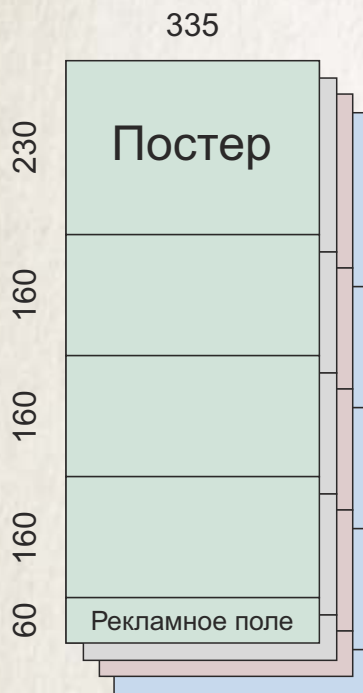

Постер

Формат 295x210 мм, картон 1ст мелования 255 гр, печать 4+0, глянцевая ламинация, пикколо

1 подложка

Формат 295x205 мм, высота рекламного поля - 60 мм, картон 1 ст мелования 255 гр, печать 4+0

2 подложки

Квартальный календарь на 3-х пружинах. Формат 295x825 мм.

Постер

Формат 295x210 мм, картон 1ст мелования 255 гр, печать 4+0, глянцевая ламинация, пикколо

3 подложки

Формат 295x205 мм, высота каждого рекламного поля - 60 мм, картон 1ст мелования 255 гр, без печати.

Календарные блоки

Формат 295x145 мм, офсетная бумага, 4 цвета на выбор.

Сборка на белую металлическую пружину, красный курсор.

Рекламное агентство «Плюс»

Эксперт в рекламе!

+7(4742) 71-80-68

www.plus.ru

718068@bk.ru

г. Липецк, ул. Семашко, 1
офис 220

Печать квартальных календарей

Квартальный календарь миди с 1 рекламным полем.

Квартальный календарь на 3-х пружинах. Формат 335x790 мм.

Постер

Формат 335x230 мм, картон 1ст мелования 255 гр, печать 4+0, глянцевая ламинация, пикколо