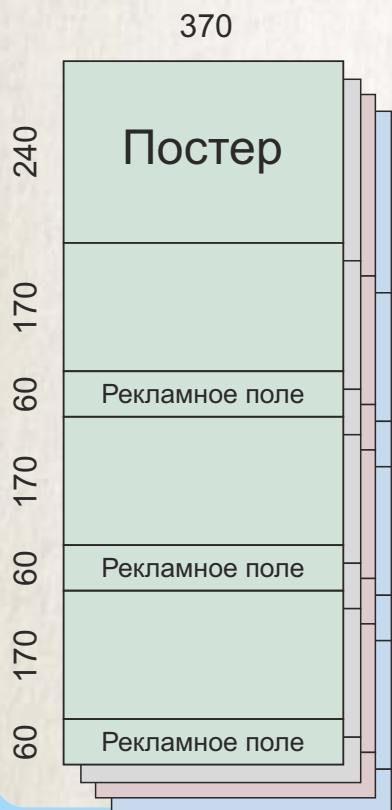

Постер

Формат 295x210 мм, картон 1ст мелования 255 гр, печать 4+0, глянцевая ламинация, пикколо

1 подложка

Формат 295x205 мм, высота рекламного поля - 60 мм, картон 1 ст мелования 255 гр, печать 4+0

2 подложки

Квартальный календарь на 3-х пружинах. Формат 295x825 мм.

Постер

Формат 295x210 мм, картон 1ст мелования 255 гр, печать 4+0, глянцевая ламинация, пикколо

3 подложки

Формат 295x205 мм, высота каждого рекламного поля - 60 мм, картон 1ст мелования 255 гр, без печати.

Квартальный календарь на 3-х пружинах. Формат 370x830 мм.

Постер

Формат 370x240 мм, картон 1ст мелования 255 гр, печать 4+0, глянцевая ламинация, пикколо

1 подложка

Формат 370x230 мм, высота рекламного поля - 60 мм, картон 1 ст мелования 255 гр, печать 4+0

2 подложки

Формат 370x180 мм, картон 1ст мелования 255 гр, без печати.

Календарные блоки

Формат 370x170 мм, офсетная бумага, 4 цвета на выбор.

Сборка на белую металлическую пружину, красный курсор.

Квартальный календарь макси с 3 рекламными полями.